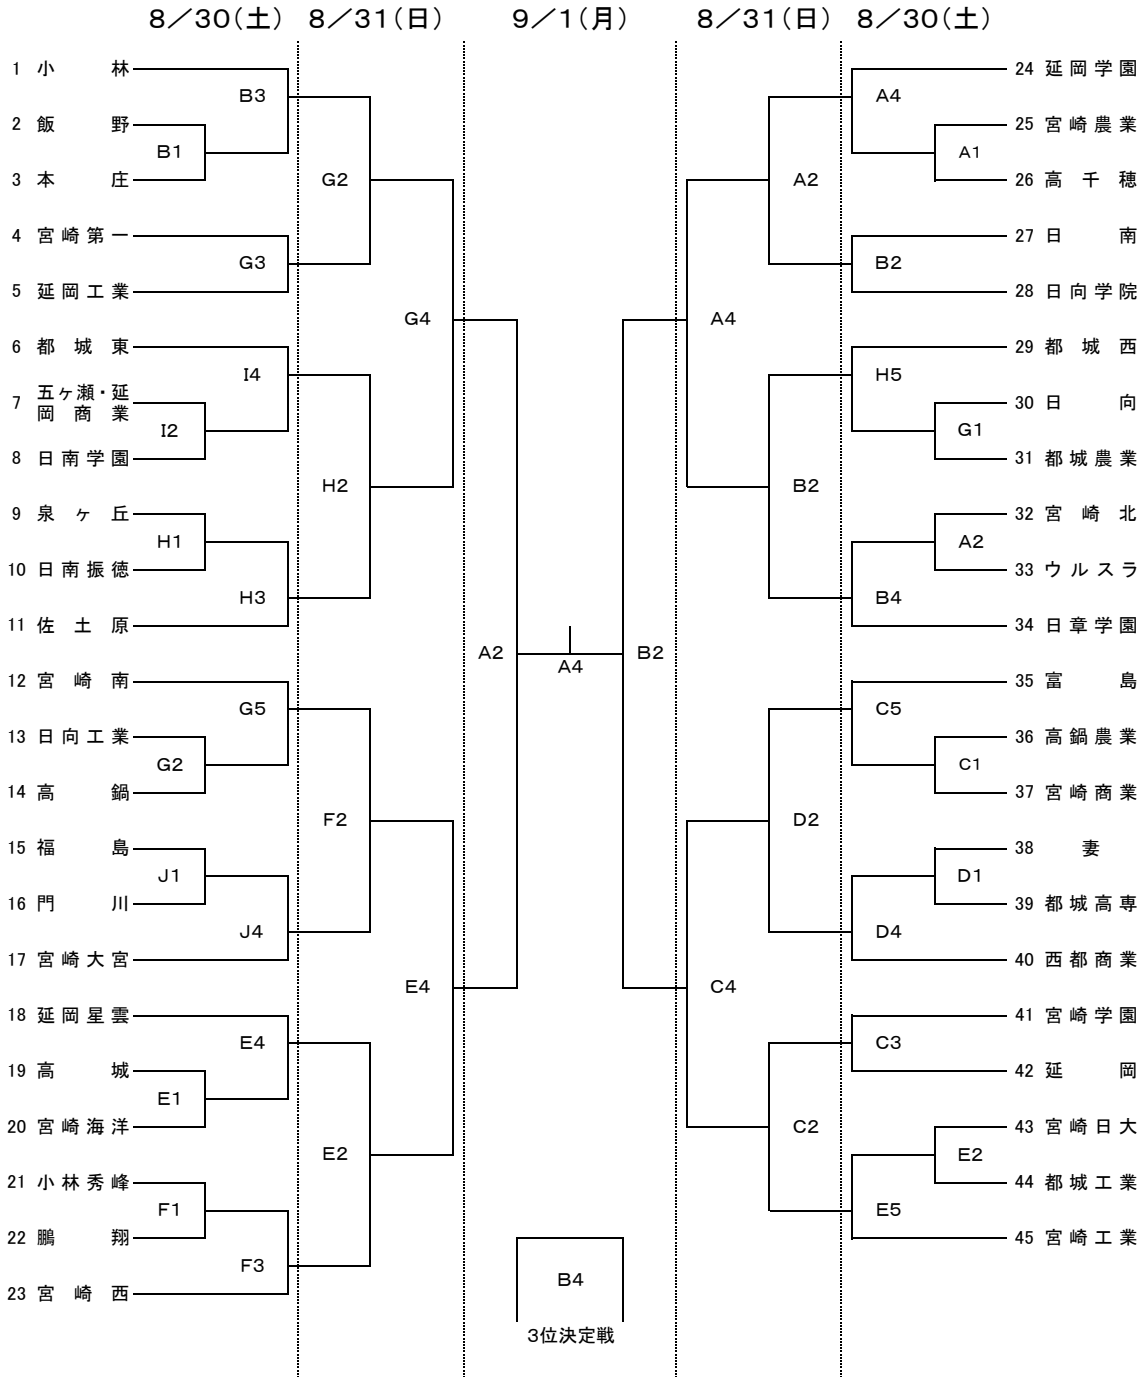

平成26年度 宮崎県高等学校1年生大会・バスケットボール競技 組み合わせ
男子の部

	30日	31日	1日
第1試合	9:30~	9:30~	10:00~
第2試合	10:50~	10:50~	11:20~
第3試合	12:10~	12:10~	12:40~
第4試合	13:30~	13:30~14:50	14:00~15:20
第5試合	14:50~16:10		

会場	
A・B	延岡市民体育館
C・D	延岡高等学校
E・F	延岡星雲高等学校
G・H	延岡工業高等学校
I・J	延岡商業高等学校

平成26年度 宮崎県高等学校1年生大会・バスケットボール競技 組み合わせ
女子の部

	30日	31日	1日
第1試合	9:30~	9:30~	10:00~
第2試合	10:50~	10:50~	11:20~
第3試合	12:10~	12:10~	12:40~
第4試合	13:30~	13:30~14:50	14:00~15:20
第5試合	14:50~16:10		

会場	
A・B	延岡市民体育館
C・D	延岡高等学校
E・F	延岡星雲高等学校
G・H	延岡工業高等学校
I・J	延岡商業高等学校