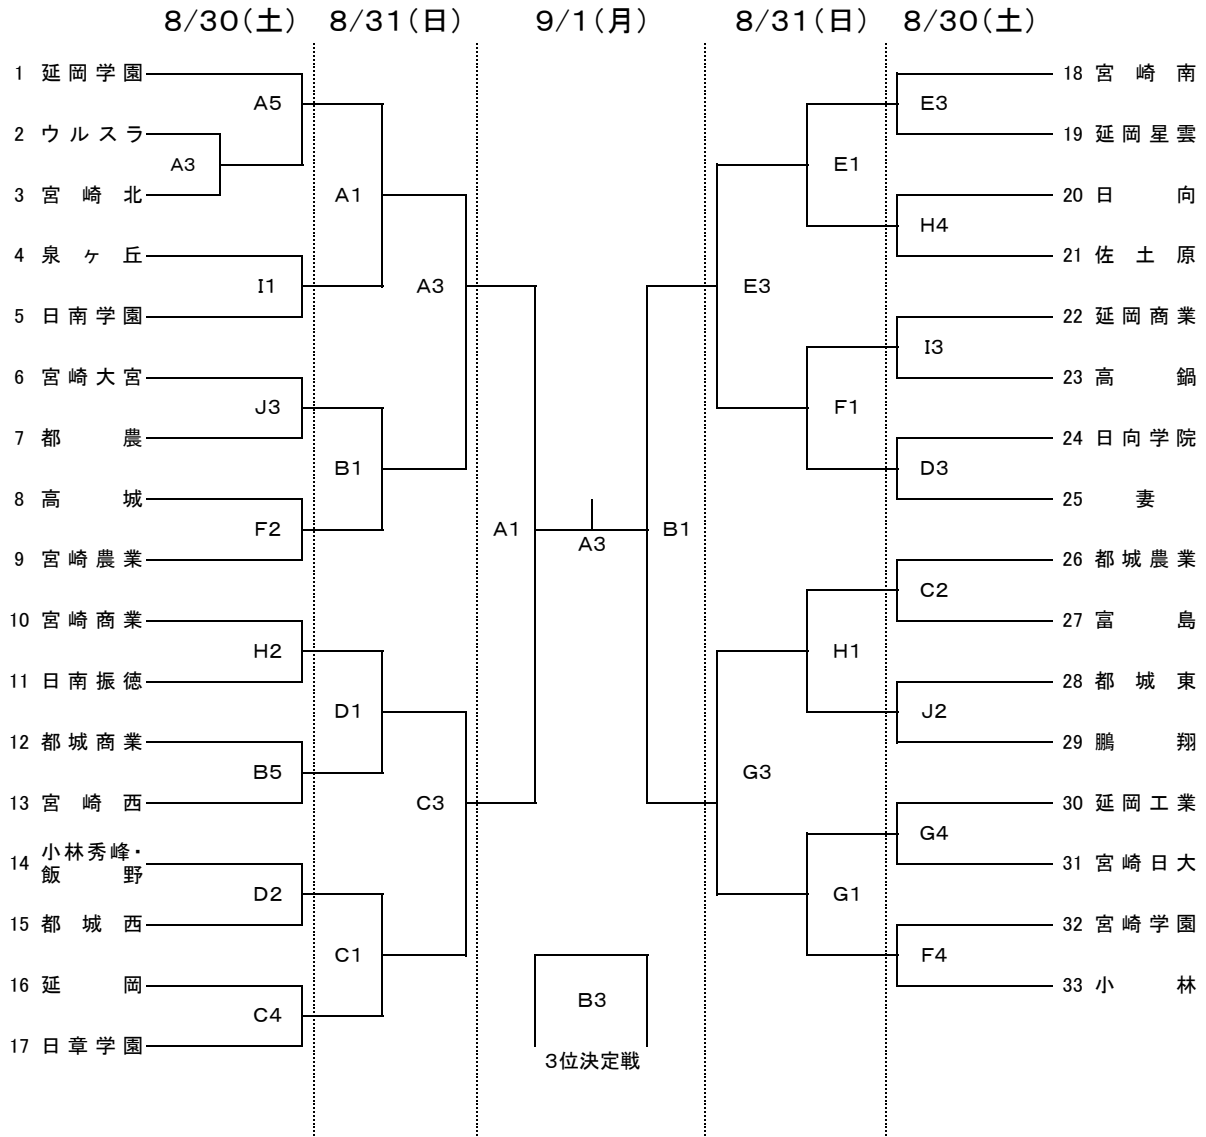

平成26年度 宮崎県高等学校1年生大会・バスケットボール競技 組み合わせ
男子の部

	30日	31日	1日
第1試合	9:30~	9:30~	10:00~
第2試合	10:50~	10:50~	11:20~
第3試合	12:10~	12:10~	12:40~
第4試合	13:30~	13:30~14:50	14:00~15:20
第5試合	14:50~16:10		

会場	
A・B	延岡市民体育館
C・D	延岡高等学校
E・F	延岡星雲高等学校
G・H	延岡工業高等学校
I・J	延岡商業高等学校

平成26年度 宮崎県高等学校1年生大会・バスケットボール競技 組み合わせ
女子の部

	30日	31日	1日
第1試合	9:30~	9:30~	10:00~
第2試合	10:50~	10:50~	11:20~
第3試合	12:10~	12:10~	12:40~
第4試合	13:30~	13:30~14:50	14:00~15:20
第5試合	14:50~16:10		

会場	
A・B	延岡市民体育館
C・D	延岡高等学校
E・F	延岡星雲高等学校
G・H	延岡工業高等学校
I・J	延岡商業高等学校